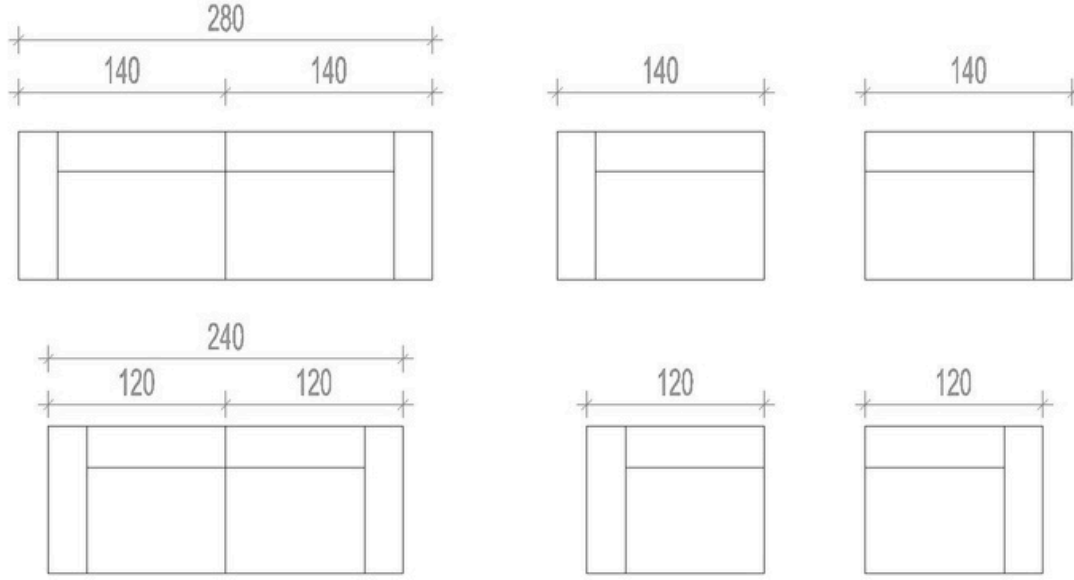

5
FURNITURE

Bella Kanepe

Standart Ölçüler

****Bütün koltuk ürünlerimizde özel ölçü çalışması yapılabilmektedir****

Teknik Özellikler

Fırınlanmış gürgen ağacı iskelet ve zigzag yay

35 dansite soft sünger

Kaz tüyü sırt yastıkları